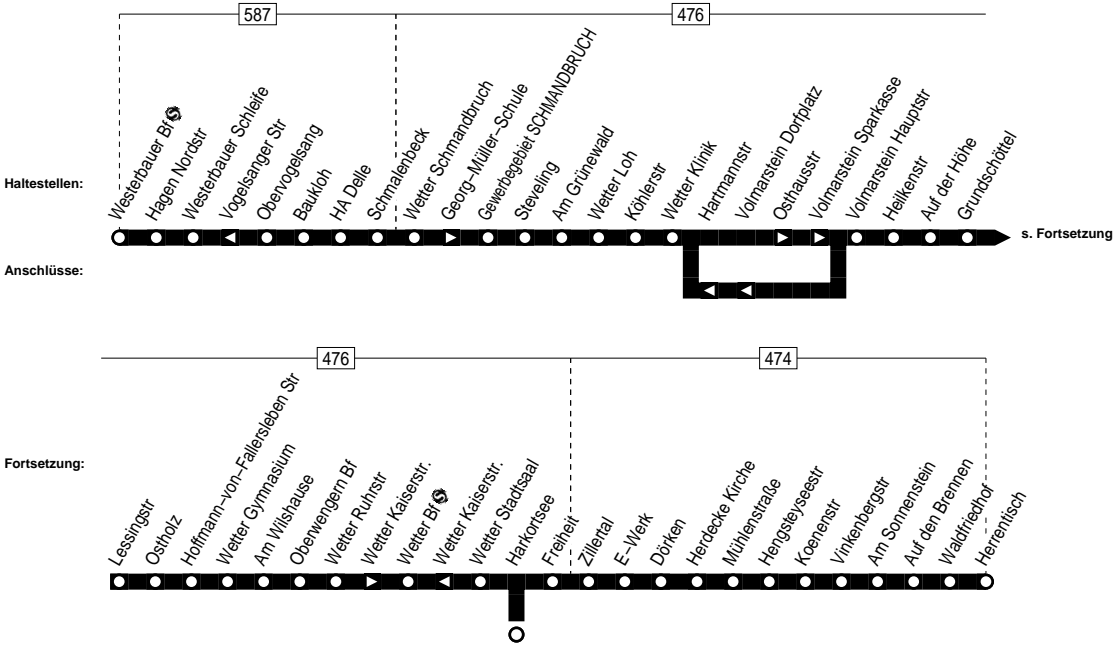

553

553

Hagen-Westerbauer Bf. – Wetter-Loh –
Wetter Bf. – Herdecke-Herrentisch

553

553

Montag – Freitag

Haltestellen	Abfahrtszeiten													
	S	S	S	S	S	Fr	S	S	S	S	S	S	S	
Westerbauer Bf	ab	5.13	6.13	7.05	7.13	7.56	8.13	12.13	13.13	14.13	19.13	20.20	21.20	22.20
Hagen Nordstr		14	14	06	14	57	14	14	14	14	14	21	21	21
Westerbauer Schleife		15	15	07	15	58	15	15	15	15	15	22	22	22
Obervogelsang		17	17	09	17	8.00	17	17	17	17	17	24	24	24
Baukloh		18	18	10	18	01	18	18	18	18	18	25	25	25
HA Delle		19	19	11	19	02	19	19	19	19	19	26	26	26
Schmalenbeck		20	20	12	20	03	20	20	20	20	20	27	27	27
Wetter Schmandbruch		21	21	13	21	04	21	21	21	21	21	28	28	28
Georg-Müller-Schule		22	22	14	22	05	22	22	12.42	22	13.38	22	22	29
Gewerbegebiet SCHMANDBRUCH		23	23	15	23	06	23	23	43	23	39	23	23	30
Steveling		24	24	16	24	07	24	24	44	24	40	24	24	31
Am Grünewald		26	26	18	26	09	26	26	46	26	42	26	26	33
Wetter Loh		28	28	7.18	20	7.20	28	8.11	28	28	48	28	28	35
Köhlerstr		30	30	20	22	22	30	30	alle	30	50	30	46	30
Wetter Klinik		31	31	21	23	23	31	31	60	31	51	31	47	31
Osthausstr		32	32	22	24	24	32	32	Min.	32	52	32	48	32
Volmarstein Sparkasse		33	33	23	25	25	33	33	Min.	33	53	33	49	33
Volmarstein Hauptstr		34	34	24	26	26	34	34	34	54	34	50	34	34
Heilkenstr		35	35	25	27	27	35	35	35	55	35	51	35	35
Auf der Höhe		36	36	26	28	28	36	36	36	56	36	52	36	36
Grundschötzel		38	38	28	30	30	38	38	38	58	38	54	38	38
Lessingstr		39	39	29	31	31	39	39	39	59	39	55	39	39
Ostholz		40	40	30	32	32	40	40	40	13.00	40	56	40	40
Hoffmann-von-Fallersleben Str		41	41	31	33	33	41	41	41	01	41	57	41	41
Wetter Gymnasium		43	43	33	35	35	43	43	43	03	43	59	43	43
Am Wilshause		44	44	34	36	36	44	44	44	04	44	14.00	44	44
Oberwengern Bf		46	46	36	38	38	46	46	46	06	46	02	46	46
Wetter Ruhrstr		48	48	38	40	40	48	48	48	08	48	04	48	48
Wetter Kaiserstr.		49	49				49	49	49	09	49	05	49	49
Wetter Bf	an	5.52	6.52			7.52	8.52	12.52	13.12	13.52	14.08	14.52	19.52	20.59
													21.59	22.59